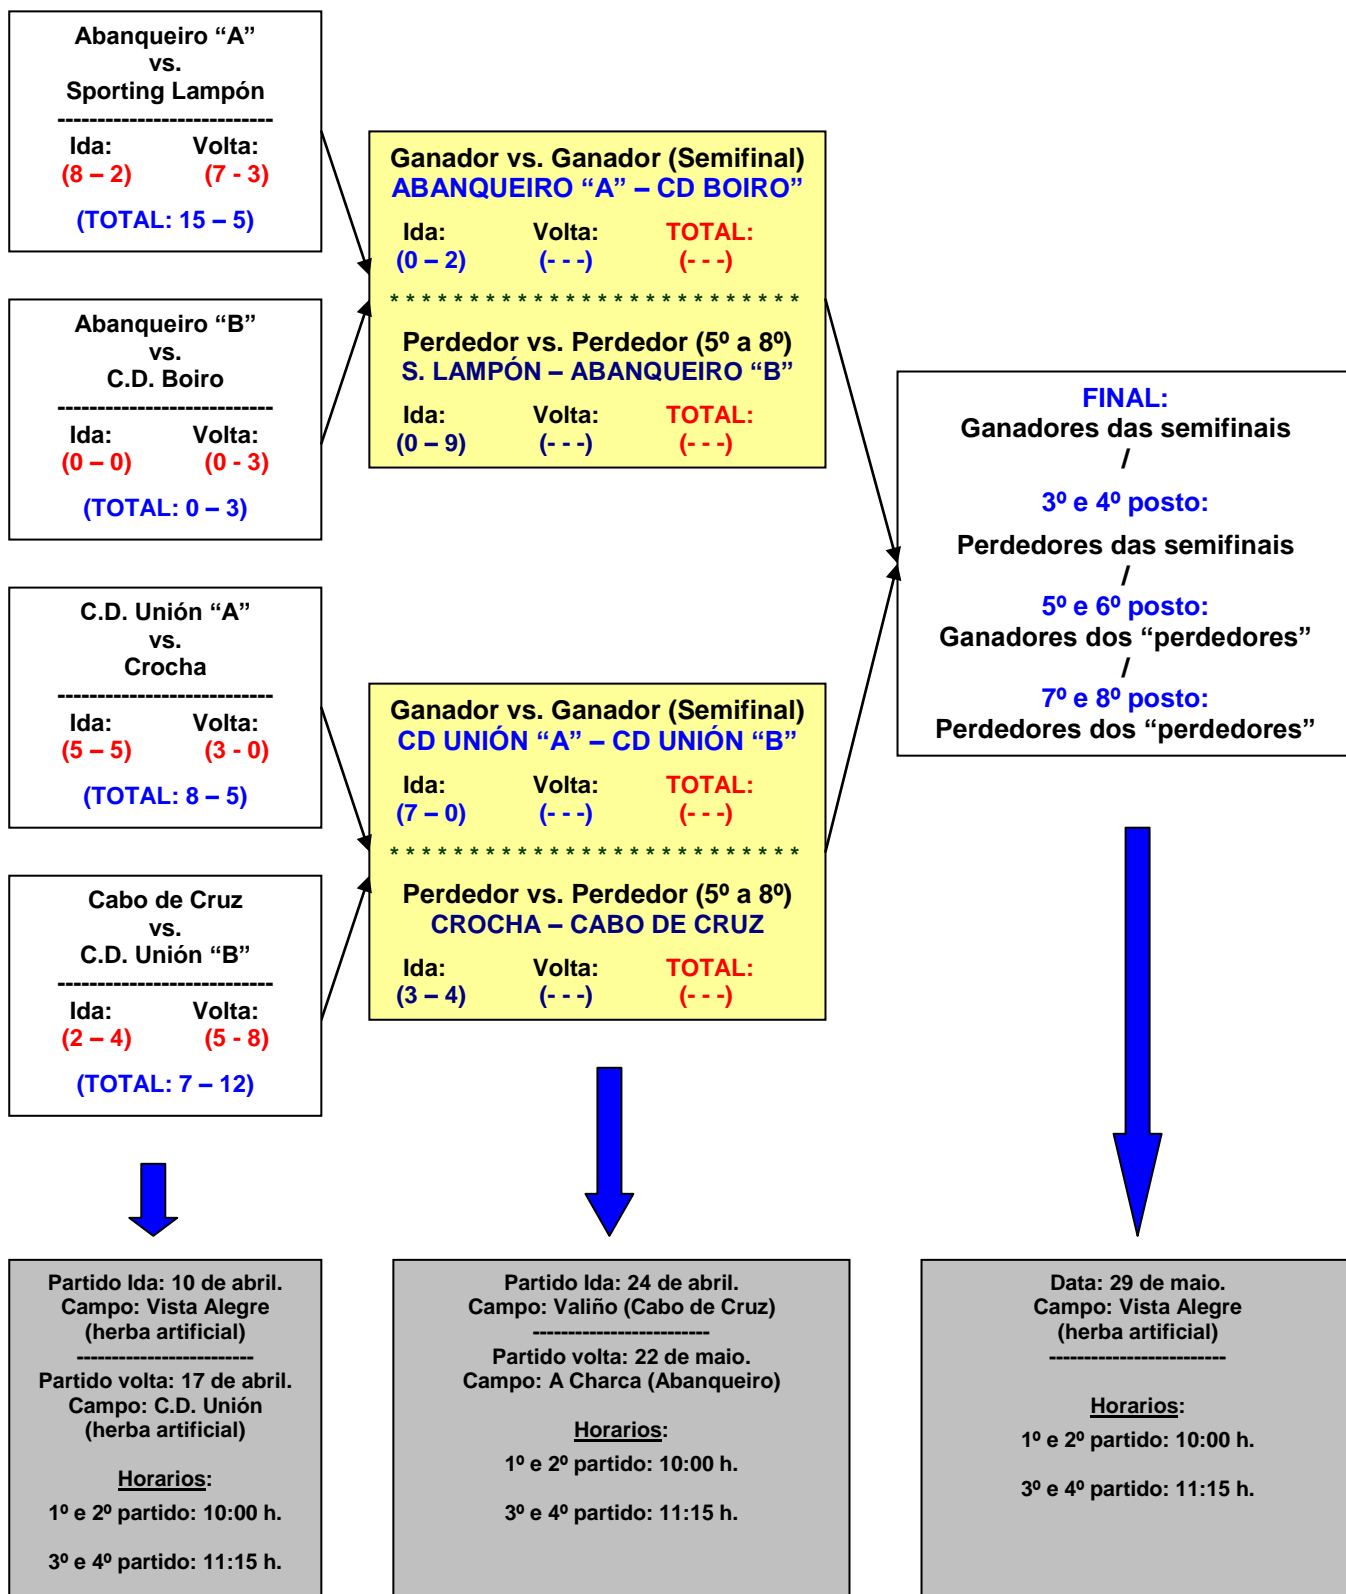

## CLASIFICACIÓN V LIGA ALEVÍN DE FÚTBOL 7 -- BOIRO 2010

**Nota:** No caso de empate nos partidos a dobre volta non se conta o valor dobre dos goles en "campo contrario". Neste caso, e tamén na final, o encontro decidirase co lanzamento de penaltis (5 lanzamentos).