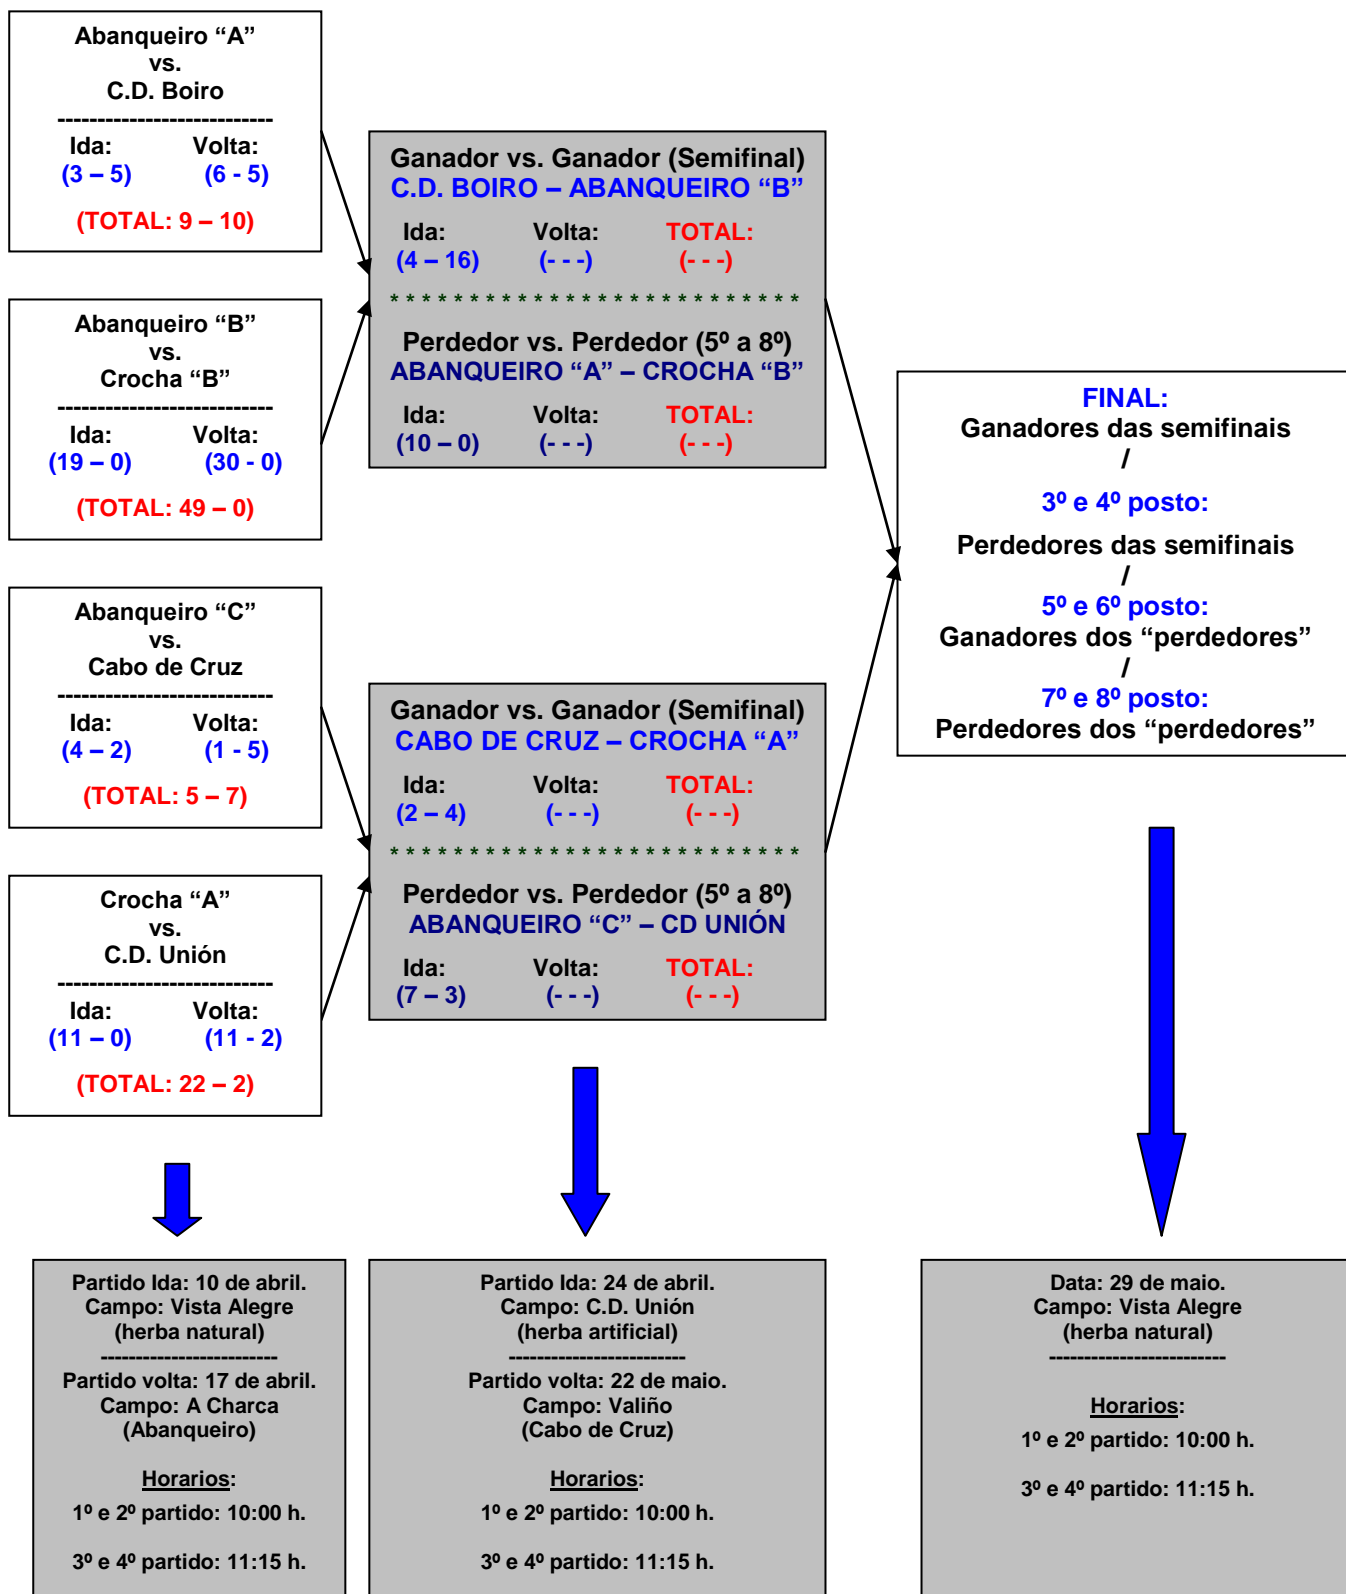

CLASIFICACIÓN VI LIGA BENXAMÍN DE FÚTBOL 7 -- BOIRO 2010

Nota: No caso de empate nos partidos a dobre volta non se conta o valor dobre dos goles en "campo contrario". Neste caso, e tamén na final, o encontro decidírase co lanzamento de penaltis (5 lanzamentos).